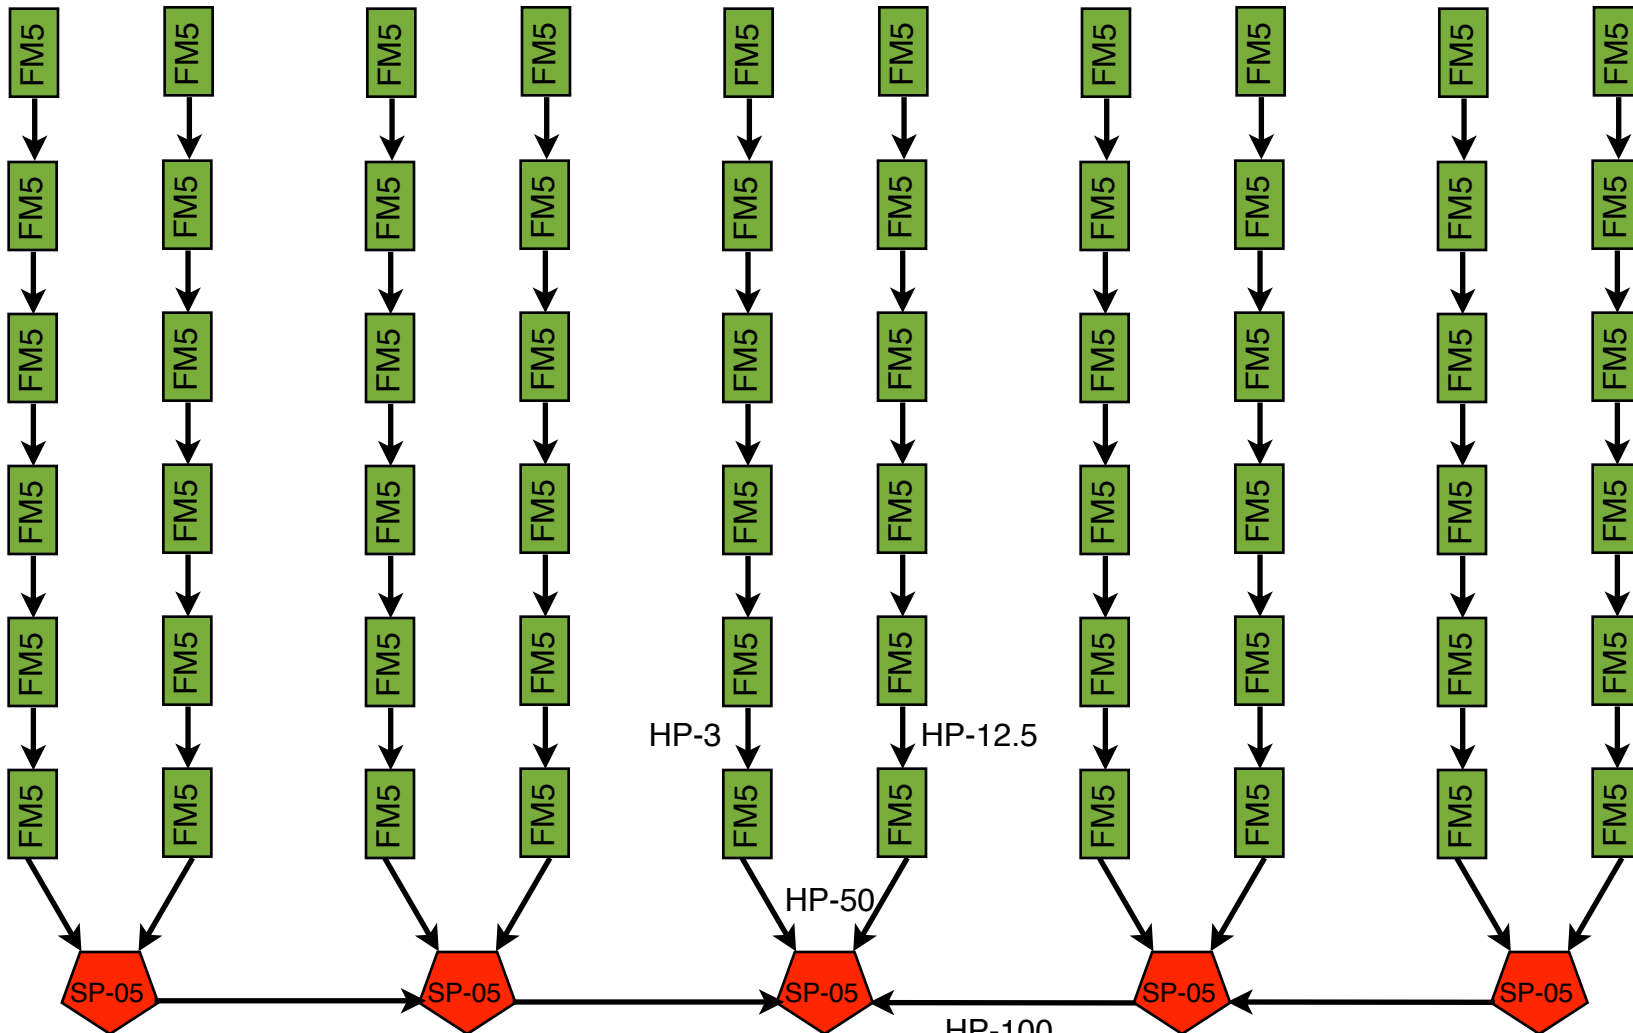

POS 01

POS 02

POS 03

POS 04

POS 05

HP-3

HP-12.5

HP-50

HP-100

HP-250

HP-3

TYPICAL SETUP 5 POSITIONS 60 FM5s

HP-FEET

- HP-3= 31
- HP-12.5=30
- HP-50=10
- HP-100=4
- HP-250=1
- SP-05=5
- ISO-BOOST=1
- POWER PACK=1
- FIELD CONTROLLER=1

ISO-BOOST

POWER PACK

FIELD CONTROLLER